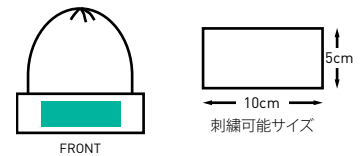

着心地とみた目にこだわった逸品

8
カラー

● 価格

F **¥800** (税込 ¥864)

● 素材

■ アクリル100%

● サイズ

サイズ	F
コード	08
対応頭囲サイズ	56~60cm

● プリントのサイズ

■シルクプリント ■転写 ■刺繍 ■すべてOK