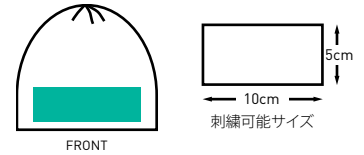

■ アクリル100%

● サイズ

サイズ	F
コード	08
対応頭囲サイズ	56~60cm

● プリントのサイズ

■シルクプリント ■転写 ■刺繍 ■すべてOK

001
ホワイト

005
ブラック

015
オレンジ