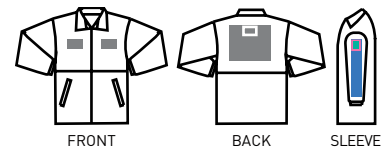

●サイズ

サイズ	S	M	L	XL	XXL
コード	01	02	03	07	45
着丈	70	72	74	77	80
身巾	52	57	62	65	68
裾丈	79	83	87	91	95

●プリントのサイズ

▶P154の「位置とサイズ」のFをご参照ください。

■シルクプリント ■転写 ■刺繍 ■すべてOK

※プリント注意! ▶P.009参照

アクティブコート

00033-AC

キラッと輝く光沢でアピール性UP

異形系 タフタ	12 カラー	4 サイズ	Lady's	背裏 メッシュ
------------	-----------	----------	--------	------------

●価格

S~XL **¥3,200** (税込 ¥3,456)

●素材

- 表地：ナイロン100% 異形系タフタ
- 背裏：ポリエステル100% メッシュ

●サイズ

サイズ	S	M	L	XL
コード	01	02	03	07
着丈	72	75	78	81
身巾	58	63	66	71
裾丈	82	85.5	89	91.5

●プリントのサイズ

▶P154の「位置とサイズ」のFをご参照ください。

■シルクプリント ■転写 ■刺繍 ■すべてOK

030 ブルー

BACKSTYLE

背裏にメッシュがついております。

ワンタッチ留めのベンチレーション。

025 グリーン