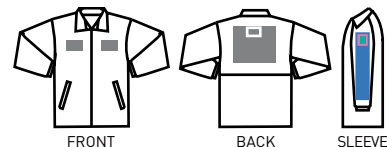

ユーティリティコート

00047-UC

デイリーにしたいコートシルエットを採用

タフタ	5 サイズ	10 カラー	Lady's	背裏 メッシュ
-----	----------	-----------	--------	------------

●価格

S~XXL **¥2,200** (税込 ¥2,376)

●素材

- 表地：ポリエステル100% タフタ
- 背裏：ポリエステル100% メッシュ

●サイズ

サイズ	S	M	L	XL	XXL
コード	01	02	03	07	45
着丈	70	72	74	77	80
身巾	52	57	62	65	68
裾丈	79	83	87	91	95

●プリントのサイズ

▶P154の「位置とサイズ」のFをご参照ください。

■シルクプリント ■転写 ■刺繍 ■すべてOK

※プリント注意! ▶P.009参照

アクティブコート

00033-AC

キラッと輝く光沢でアピール性UP

異形系 タフタ	12 カラー	4 サイズ	Lady's	背裏 メッシュ
------------	-----------	----------	--------	------------

●価格

S~XL **¥3,200** (税込 ¥3,456)

●素材

- 表地：ナイロン100% 異形系タフタ
- 背裏：ポリエステル100% メッシュ

●サイズ

サイズ	S	M	L	XL
コード	01	02	03	07
着丈	72	75	78	81
身巾	58	63	66	71
裾丈	82	85.5	89	91.5