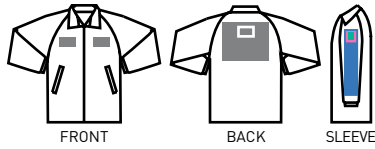

# 00098-FW

強い風に立ち向かうフード内蔵モデル

タフタ **10** カラー **3** サイズ ジュニアサイズ Lady's

● 価格

JL~XL **¥2,700** (税込 ¥2,916)

● 素材

■ナイロン100% タフタ

● サイズ

サイズ	JL	F(L)	XL
コード	93	08	07
着丈	67	76	79
身巾	53.5	61	64
裾丈	79	90	93

● プリントのサイズ

▶P154の「位置とサイズ」のFをご参照ください。

■シルクプリント ■転写 ■刺繍 ■すべてOK

BACKSTYLE

- 001 ホワイト
- 005 ブラック
- 020 イエロー
- 015 オレンジ
- 010 レッド
- 030 ブルー
- 031 ネイビー
- 025 グリーン
- 047 蛍光イエロー
- 046 蛍光グリーン