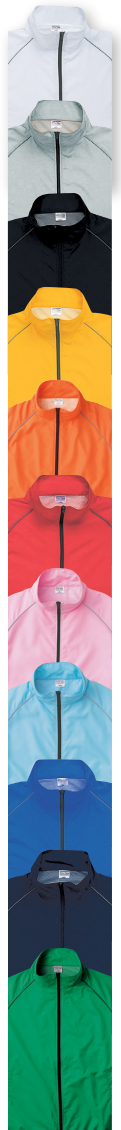

男性(186cm):00061-RSJ/SIZE L(F)/001 ホワイト

女性(164cm):00061-RSJ/SIZE S/010 レッド

00085-CVT/SIZE WM/003 傘グレー

※上記以外は弊社商品ではありません。