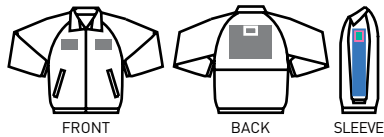

リフレクスポーツジャケット

00061-RSJ

多彩な機能を搭載したアクティブモデル

高密度 タフタ	11 カラー	5 サイズ	Lady's
背裏 メッシュ	反射 素材	透湿 撥水	

● 価格

S~XXL **¥3,600** (税込 ¥3,888)

● 素材

- 表地：ポリエステル100% 高密度タフタ
- 背裏：ポリエステル100% メッシュ

● サイズ

サイズ	S	M	L(F)	XL	XXL
コード	01	02	03	07	45
着丈	63	67	70	73	76
身巾	53	57	61	65	69
裾丈	79	82	87	91	94

● プrintのサイズ

▶P154の「位置とサイズ」のFをご参照ください。

■シルクプリント ■転写 ■刺繍 ■すべてOK

※プリント注意! ▶P.009参照

011 ピンク

BACKSTYLE

バイピング部分
反射素材使用。

ファンタッチ留めのベンチ
レーション。背裏メッシュ
仕様。

- 001 ホワイト
- 153 シルバーグレー
- 005 ブラック
- 077 ゴールドイエロー
- 015 オレンジ
- 010 レッド
- 011 ピンク
- 033 サックス
- 030 ブルー
- 031 ネイビー
- 025 グリーン

男性(186cm):00061-RSJ/SIZE L(F)/001 ホワイト