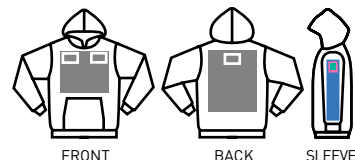

裏起毛プルパーカー

00241-CFH

ゆとりのあるボディとライトな着心地

裏起毛	4	4
8.4oz	カラー	サイズ

● 価格

S~XL **¥2,700** (税込 ¥2,916)

● 素材

- 285g/m² (8.4oz) 裏起毛
- 綿70% ポリエステル30%

● サイズ

サイズ	S	M	L	XL
コード	01	02	03	07
身丈	64	67	70	73
身巾	50	53	56	59
肩巾	44	47	50	53
袖丈	59	62	63	63

● プリントのサイズ

▶ P153の「位置とサイズ」のDをご参照ください。

■シルクプリント ■転写 ■刺繍 ■すべてOK

- 001 ホワイト
- 003 杳グレー
- 005 ブラック
- 031 ネイビー

031 ネイビー