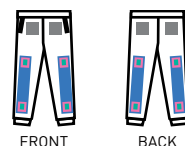

● サイズ

サイズ	S	M	L	XL
コード	01	02	03	07
身丈	64	67	70	73
身巾	50	53	56	59
肩巾	44	47	50	53
袖丈	59	62	63	63

● プリントのサイズ

▶ P153の「位置とサイズ」のDをご参照ください。

■シルクプリント ■転写 ■刺繍 ■すべてOK

- 001 ホワイト
- 003 杳グレー
- 005 ブラック
- 031 ネイビー

031 ネイビー

BACKSTYLE

裏起毛

在庫限り

裏起毛パンツ

00243-CFP

あたたかい裏起毛パンツで寒さ知らず

裏起毛	4	5
8.4oz	カラー	サイズ

● 価格

S~XL **¥2,500** (税込 ¥2,700)

XXL **¥2,700** (税込 ¥2,916)

● 素材

- 285g/m² (8.4oz) 裏起毛
- 綿70% ポリエステル30%

● サイズ

サイズ	S	M	L	XL	XXL
コード	01	02	03	07	45
総丈	100	104	108	112	114
ウエスト	70~78	74~82	77~85	80~88	83~91
股下	75	77	78	80	82

● プリントのサイズ

▶ P153の「位置とサイズ」のEをご参照ください。

■シルクプリント ■転写 ■刺繍 ■すべてOK

- 001 ホワイト
- 003 杳グレー
- 005 ブラック
- 031 ネイビー

005 ブラック

BACKSTYLE

裏起毛

※ウエストにスピンドル(ひも)入り