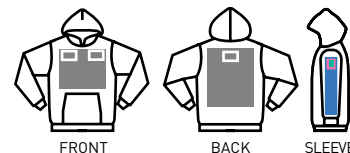

フーデッドライトパーカー

00216-MLH

ビビッドな色展開が魅力のアイテム

裏毛 8.4oz	13 カラー	9 サイズ	Lady's	ジュニア サイズ
-------------	-----------	----------	--------	-------------

● 価格

110~150 **¥2,800** (税込 ¥3,024)

WM~XL **¥3,000** (税込 ¥3,240)

XXL **¥3,200** (税込 ¥3,456)

● 素材

- 285g/m² (8.4oz) 裏毛
- 空グレー：綿90% ポリエステル10%
- その他：綿100%

● サイズ

サイズ	110	130	150	WM	S	M	L	XL	XXL
コード	20	22	24	53	01	02	03	07	45
身丈	43	50	56	63	64	67	70	73	76
身巾	34	38	43	45	47	50	53	56	59
肩巾	29	33	37	37	41	44	47	50	53
袖丈	38	47	55	58	61	62	63	63	64

● プリントのサイズ

▶ P153の「位置とサイズ」のDをご参照ください。

■シルクプリント ■転写 ■刺繍 ■すべてOK

001
ホワイト

003
全グレー

005
ブラック

182
カナリアイエロー

172
ブライトレッド