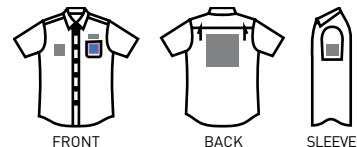

在庫限り

ブロードボタンダウンシャツ半袖

00803-BSS

高級感と軽快感をいいとご取り!

ブロード **10** **7**
カラー サイズ

● 価格

SS~3L **¥3,000** 4L **¥3,200**
(税込 ¥3,240) (税込 ¥3,456)

● 素材

- ブロード
- ポリエステル65% 綿35%

● サイズ

サイズ	SS	S	M	L	LL	3L	4L
コード	51	01	02	03	04	06	09
着丈	68	75	78	80	82	84	86
身巾	50	53	56	59	63	67	70
肩巾	39	42	45	47	49	51	53
袖丈	23	23.5	24	25	26	26	27
ネック	37	39	40	42	44	46	47

ポケットサイズ
SS : W10.5×H12
S~4L : W12×H13.5

● プリントのサイズ

▶P153の「位置とサイズ」のCをご参照ください。

■シルクプリント ■転写 ■刺繍 ■すべてOK

在庫限り

ブロードボタンダウンシャツ長袖

00804-BLS

フォーマルな場所もOKな光沢ブロード

ブロード **10** **7**
カラー サイズ

● 価格

SS~3L **¥3,200** 4L **¥3,400**
(税込 ¥3,456) (税込 ¥3,672)

● 素材

- ブロード
- ポリエステル65% 綿35%

● サイズ

サイズ	SS	S	M	L	LL	3L	4L
コード	51	01	02	03	04	06	09
着丈	68	75	78	80	82	84	86
身巾	50	53	56	59	63	67	70
肩巾	39	42	45	47	49	51	53
袖丈	58.5	61	61.5	62	63.5	64.5	65
ネック	37	39	40	42	44	46	47

ポケットサイズ
SS : W10.5×H12
S~4L : W12×H13.5

● プリントのサイズ

▶P153の「位置とサイズ」のCをご参照ください。