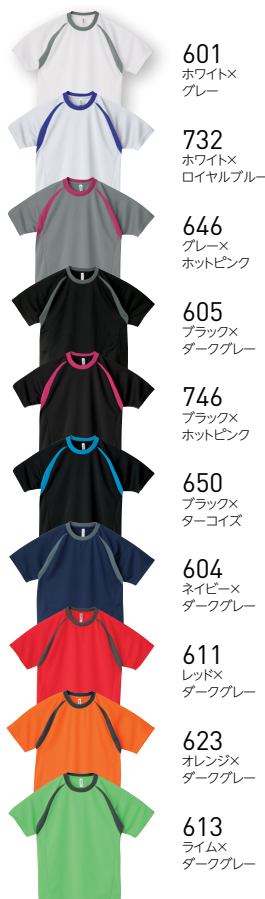

アクティブTシャツ

00305-AST

運動意欲を掻き立てるスポーツデザイン

メッシュ 150g	10 カラー	10 サイズ	ジュニア サイズ
--------------	-----------	-----------	-------------

吸汗 速乾	UPF20 遮蔽率 90%	UV カット
----------	---------------------	-----------

●価格

140~150	¥1,800 (税込 ¥1,944)	SS~LL	¥1,900 (税込 ¥2,052)
---------	-----------------------	-------	-----------------------

3L~5L	¥2,100 (税込 ¥2,268)
-------	-----------------------

●素材

- 150g/m² メッシュ ポリエステル100% (4.4oz)

生地 薄い 生地 厚い

●サイズ

☺は脇腹にプリント可能です。

サイズ	140	150	SS	S	M	L	LL	3L	4L	5L
コード	23	24	51	01	02	03	04	06	09	47
身丈	56	59	62	65	68	71	74	77	80	82
身巾	40	42	44	47	50	53	56	60	64	68
肩巾	38	40	42	44	46	48	50	53	56	59
袖丈	17	18	19	20	21	22	23	25	26	27
脇仕様	-	-	-	-	-	-	-	-	-	-

生地 薄い 生地 厚い

●サイズ

☺は脇腹にプリント可能です。

サイズ	140	150	SS	S	M	L	LL	3L	4L	5L
コード	23	24	51	01	02	03	04	06	09	47
身丈	56	59	62	65	68	71	74	77	80	82
身巾	40	42	44	47	50	53	56	60	64	68
袖丈	36	38	40	42	44	46	48	51.5	54	56.5
脇仕様	-	-	-	-	-	-	-	-	-	-

●プリントのサイズ

▶P152の「位置とサイズ」のAをご参照ください。

※プリント注意! ▶P.009参照

BACKSTYLE

BACKSTYLE