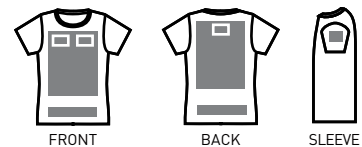

● プリントのサイズ

▶P152の「位置とサイズ」のAをご参照ください。

FRONT BACK SLEEVE

■シルクプリント ■転写 ■刺繍 ■すべてOK

※プリント注意! ▶P.009参照