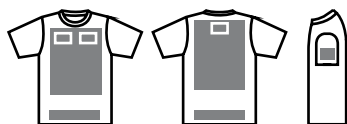

ドライTシャツ

00300-ACT

アクティブシーンに心地良いTシャツです

メッシュ 26 12 ジュニア
150g カラー サイズ サイズ

吸汗 速乾 UPF20 遮蔽率 90% UV カット

●価格

120~150 **¥1,100** (税込 ¥1,188)SS~LL **¥1,200** (税込 ¥1,296)3L~5L **¥1,400** (税込 ¥1,512)

●素材

■150g/m² メッシュ (4.4oz)

■ポリエステル100%

生地 薄い 生地 厚い

●サイズ

☺は脇腹にプリント可能です。

サイズ	120	130	140	150
コード	21	22	23	24
身丈	48	52	56	59
身巾	36	38	40	42
肩巾	34	36	38	40
袖丈	15	16	17	18
脇仕様	—	—	—	—

サイズ	SS	S	M	L	LL	3L	4L	5L
コード	51	01	02	03	04	06	09	47
身丈	62	65	68	71	74	77	80	82
身巾	44	47	50	53	56	60	64	68
肩巾	42	44	46	48	50	53	56	59
袖丈	19	20	21	22	23	25	26	27
脇仕様	—	—	—	—	—	—	—	—

●プリントのサイズ

▶P152の「位置とサイズ」のAをご参照ください。

FRONT BACK SLEEVE

■シルクプリント ■転写 ■刺繍 ■すべてOK

※プリント注意! ▶P.009参照

010 レッド

BACKSTYLE

Model (186cm)