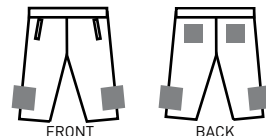

ドライハーフパンツ

00325-ACP

見逃しがちなボトムスもドライ素材で快適に

●価格

140~150	¥1,600 (税込 ¥1,728)	SS~LL	¥1,700 (税込 ¥1,836)
---------	-----------------------	-------	-----------------------

3L~5L	¥1,900 (税込 ¥2,052)
-------	-----------------------

●素材

- 150g/m² メッシュ ポリエステル100% (4.4oz)

●サイズ

☺は脇にプリント可能です。

サイズ	140	150	SS	S	M	L	LL	3L	4L	5L
コード	23	24	51	01	02	03	04	06	09	47
総丈	43	45	47	49	51	53	56	57	59	61
ウエスト	53~58	58~62	62~70	70~74	74~77	77~80	80~83	83~88	88~96	96~
	59	64	68	78	82	85	88	91	100	108
股下	20	21	21	22	24	25	27	27	31	32
脇仕様	☺☺☺☺☺☺☺☺☺☺☺									

●プリントのサイズ

▶P153の「位置とサイズ」のEをご参照ください。

■シルクプリント ■転写 ■刺繍 ■すべてOK

※プリント注意! ▶P.009参照

002 グレー

BACKSTYLE