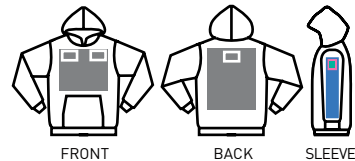

裏起毛プルパーカー

00241-CFH

ゆとりのあるボディとライトな着心地

裏起毛	4	4
8.4oz	カラー	サイズ

● 価格

S~XL **¥2,700** (税込 ¥2,916)

● 素材

- 285g/m² (8.4oz) 裏起毛
- 綿70% ポリエステル30%

● サイズ

サイズ	S	M	L	XL
コード	01	02	03	07
身丈	64	67	70	73
身巾	50	53	56	59
肩巾	44	47	50	53
袖丈	59	62	63	63

● プrintのサイズ

▶ P153の「位置とサイズ」のDをご参照ください。

■シルクプリント ■転写 ■刺繍 ■すべてOK

031 ネイビー

BACKSTYLE