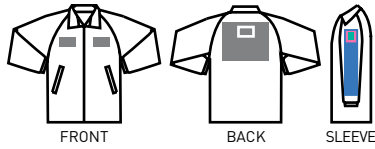

# 00098-FW

強い風に立ち向かうフード内蔵モデル

タフタ **10** カラー **3** サイズ ジュニアサイズ Lady's

● 価格

JL~XL **¥2,700** (税込 ¥2,916)

● 素材

■ナイロン100% タフタ

● サイズ

サイズ	JL	F(L)	XL
コード	93	08	07
着丈	67	76	79
身巾	53.5	61	64
裾丈	79	90	93

● プリントのサイズ

▶P154の「位置とサイズ」のFをご参照ください。

■シルクプリント ■転写 ■刺繍 ■すべてOK

BACKSTYLE

001  
ホワイト

005  
ブラック

020  
イエロー