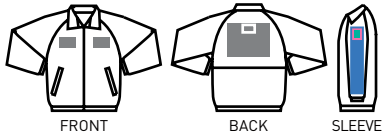

リフレクスポーツジャケット

00061-RSJ

多彩な機能を搭載したアクティブモデル

高密度 タフタ **11** カラー **5** サイズ **Lady's**

背裏 メッシュ 反射 素材 透湿 撥水

● 価格

S~XXL **¥3,600** (税込 ¥3,888)

● 素材

- 表地：ポリエステル100% 高密度タフタ
- 背裏：ポリエステル100% メッシュ

● サイズ

サイズ	S	M	L(F)	XL	XXL
コード	01	02	03	07	45
着丈	63	67	70	73	76
身巾	53	57	61	65	69
裾丈	79	82	87	91	94

● プrintのサイズ

▶P154の「位置とサイズ」のFをご参照ください。

■シルクプリント ■転写 ■刺繍 ■すべてOK

※プリント注意! ▶P.009参照

011 ピンク

BACKSTYLE

バイピング部分 反射素材使用。

ファンタッチ留めのベンチレーション。背裏メッシュ仕様。

- 001 ホワイト
- 153 シルバーグレー
- 005 ブラック
- 077 ゴールドイエロー
- 015 オレンジ
- 010 レッド
- 011 ピンク
- 033 サックス
- 030 ブルー
- 031 ネイビー
- 025 グリーン

男性(186cm):00061-RSJ/SIZE L(F)/001 ホワイト
女性(164cm):00061-RSJ/SIZE S/010 レッド